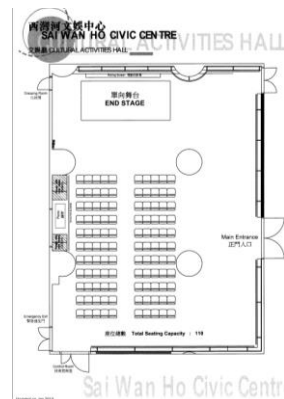

# 西灣河文娛中心

西灣河文娛中心位於港鐵西灣河站上蓋，交通便利，港鐵、巴士、公共小巴及電車均可直達。

地址：香港筲箕灣道 111 號地下

## 場地

劇院 舞臺面積：10 米 x 10 米

文娛廳 擺設