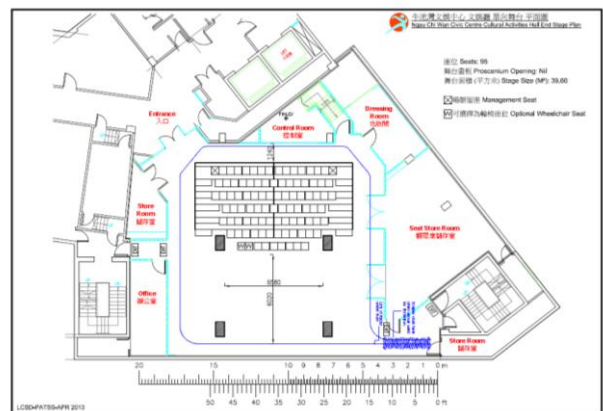

港鐵 MTR

港鐵彩虹站B2出口
MTR Choi Hung Station Exit B2

巴士 Bus

	3M, 3P, 10, 21, 26, 29M, 27, 42, 95
	9, 26, 26M, 27, 29M, 91, 91M, 92, 95, 111, 606

停車場 Carpark (駕車路線請參考上圖)

	駕車路線 Driving Route 清水灣道8號停車場 Road No.8 Clear Water Bay Carpark
	駕車路線 Driving Route 彩虹邨停車場 Choi Hung Estate Carpark
	駕車路線 Driving Route 坪石邨(紅石樓)露天停車場 Ping Shek Estate(Hung Shek House) Outside Carpark 坪石邨停車場 Ping Shek Estate Carpark

場地

劇院 舞台面積：9.4 米 X 9.3 米

文娛廳 擺設 約6 米 X4 米